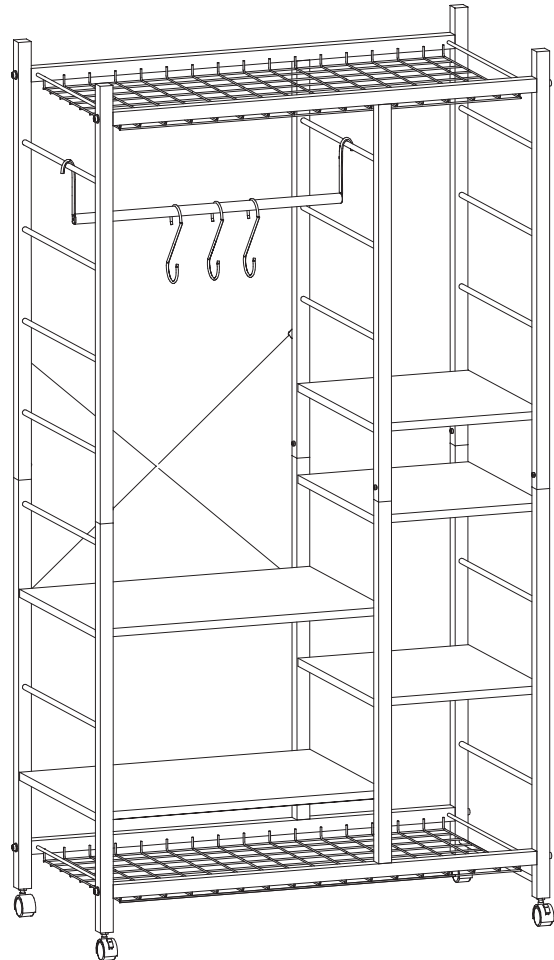

HRK-M9組立説明書

商品サイズ  
幅約880x奥行約440x高さ約1645mm

材質：スチール/MDF  
原産国：中国

この度は当商品をお買い上げいただき、誠にありがとうございます。  
ご使用前に、この取扱・組立説明書を最後までお読みのうえ、正しい使い方で末永くご愛用ください。  
なお、この説明書はいつでもご覧いただけるように大切に保管いただきますようお願い申し上げます。

組み立て前に必ずよくお読みください。