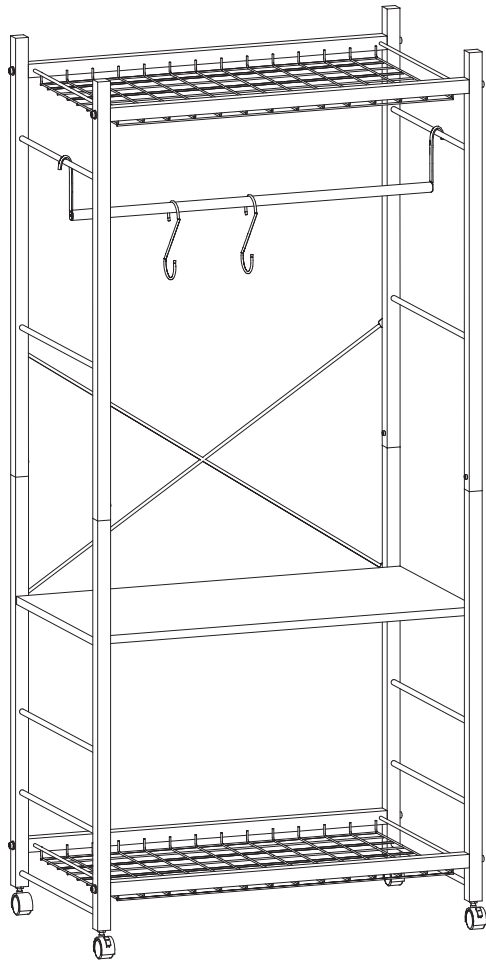

## HRK-S7組立説明書

商品サイズ  
幅約750x奥行約440x高さ約1645mm

材質：スチール/MDF  
原産国：中国

この度は当商品をお買い上げいただき、誠にありがとうございます。  
ご使用前に、この取扱・組立説明書を最後までお読みのうえ、正しい使い方で末永くご愛用ください。  
なお、この説明書はいつまでもご覧いただけるように大切に保管いただきますようお願い申し上げます。