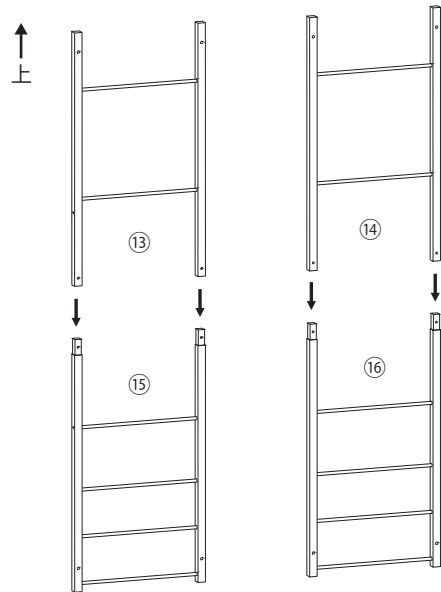

ステップ1

ステップ2

使用金具

ステップ3

使用金具

ステップ4

使用金具