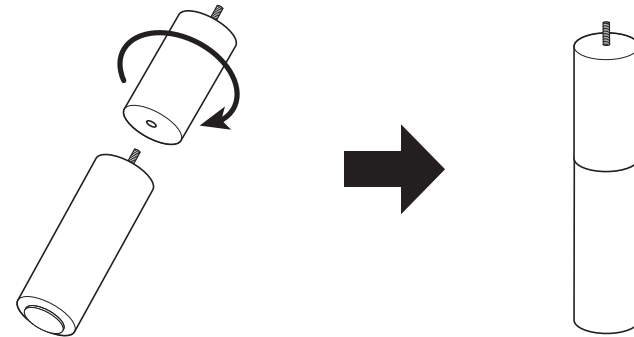

ステップ 1

ステップ 2

ステップ 3

完成図

※イラストはSD(セミダブル)サイズのイメージです。
D(ダブル)サイズの脚は9本となります。