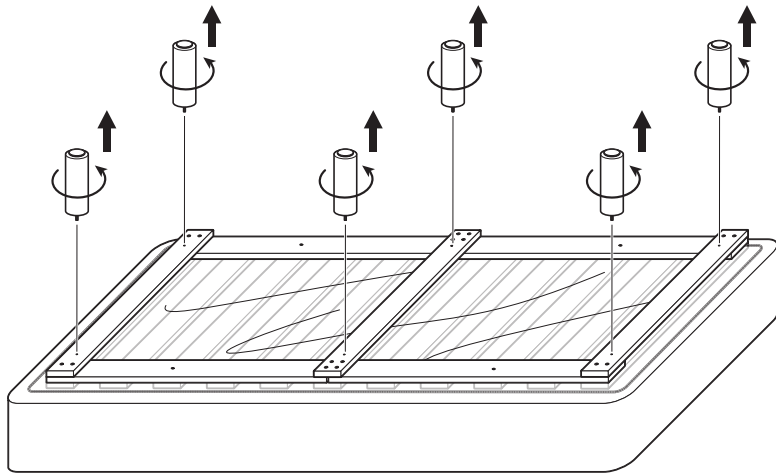

ステップ 1

ステップ 2

ステップ 3

完成図

※イラストはSD(セミダブル)サイズのイメージです。
D(ダブル)サイズの脚は9本となります。